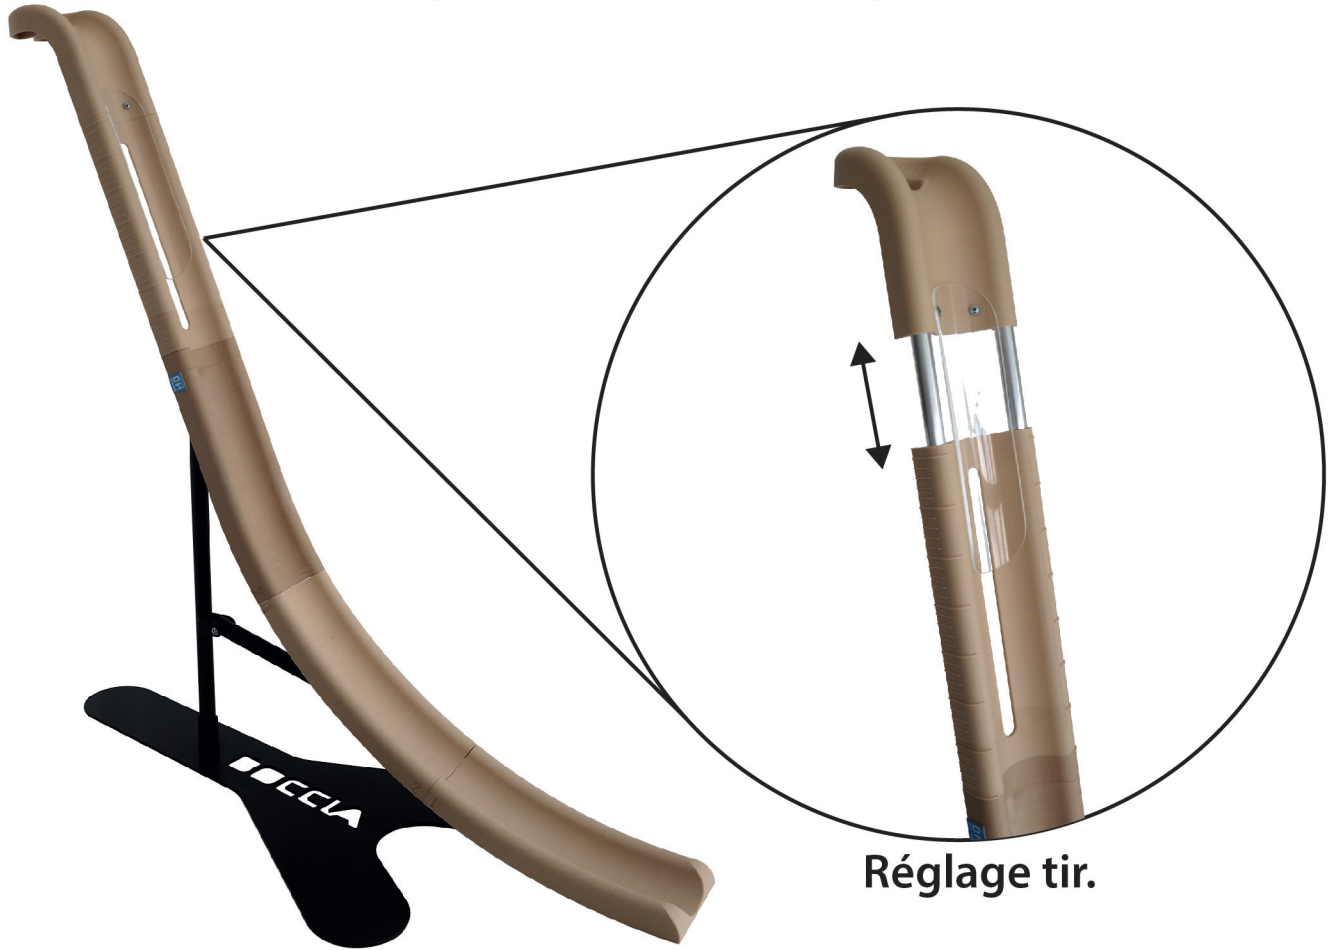

RAMPE DE BOCCIA DE COMPETITION

La rampe couchée ne dépasse pas de l'air de jeu.

Fabriquée en impression 3D en matière biodégradable.

Pied acier réglable, stable et pas encombrant pour les roues de fauteuil.

Cette rampe a été conçue et testée en condition d'utilisation réelle par

Configuration pour jeu intermédiaire.

Configuration pour jeu court.

Configuration pour jeu long.

Rotation et inclinaison.

Boite de rangement carton.

Pied non inclus.

Malette de transport en bois.