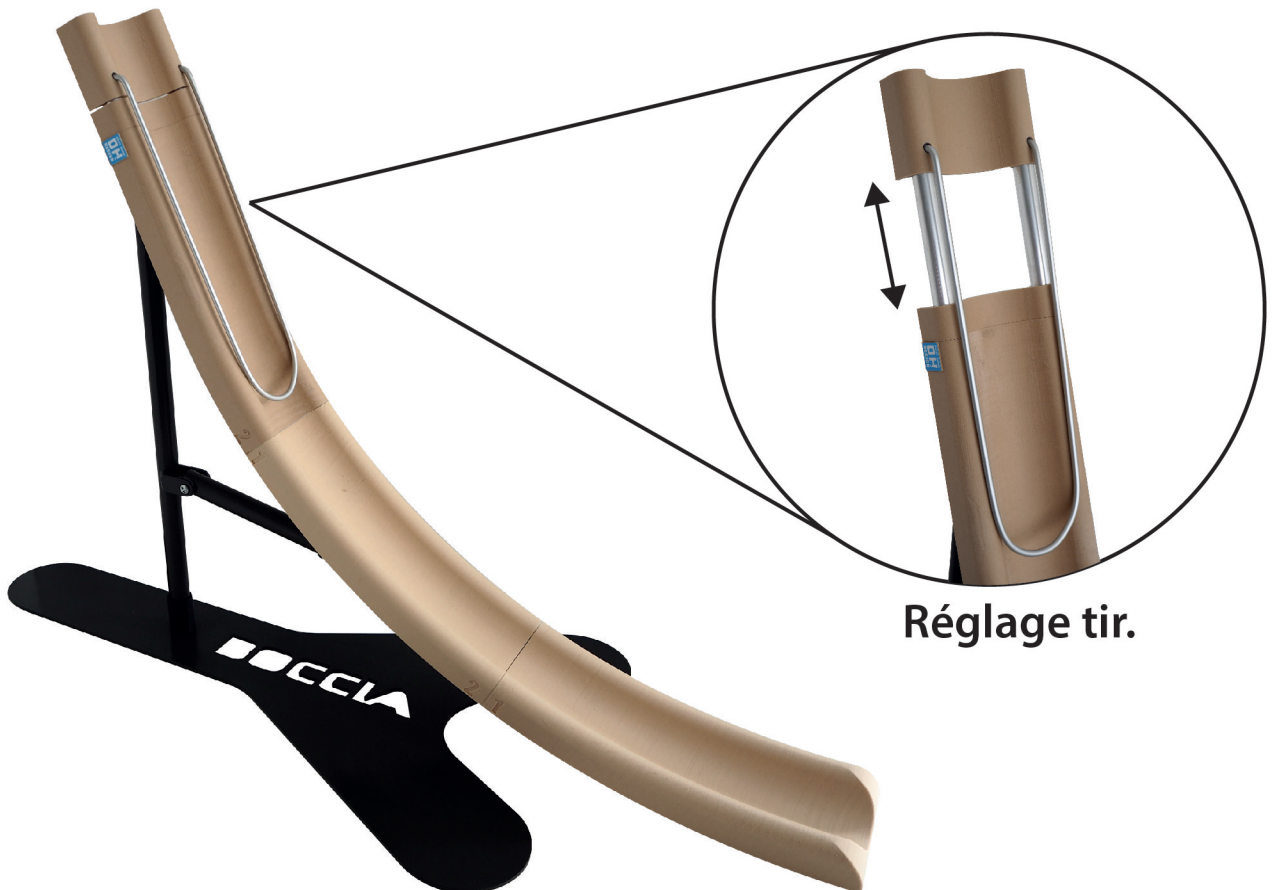

RAMPE DE BOCCIA DE COMPETITION

La rampe couchée ne dépasse pas de l'air de jeu.

Fabriquée en impression 3D en matière biodégradable.

Pied acier réglable, stable et pas encombrant pour les roues de fauteuil.

Cette rampe a été conçue et testée en condition d'utilisation réelle par

Configuration pour jeu intermédiaire.

Configuration pour jeu court.

Configuration pour jeu long.

Rotation et inclinaison.

Boite de rangement carton.

Pied non inclus.

Malette de transport en bois.