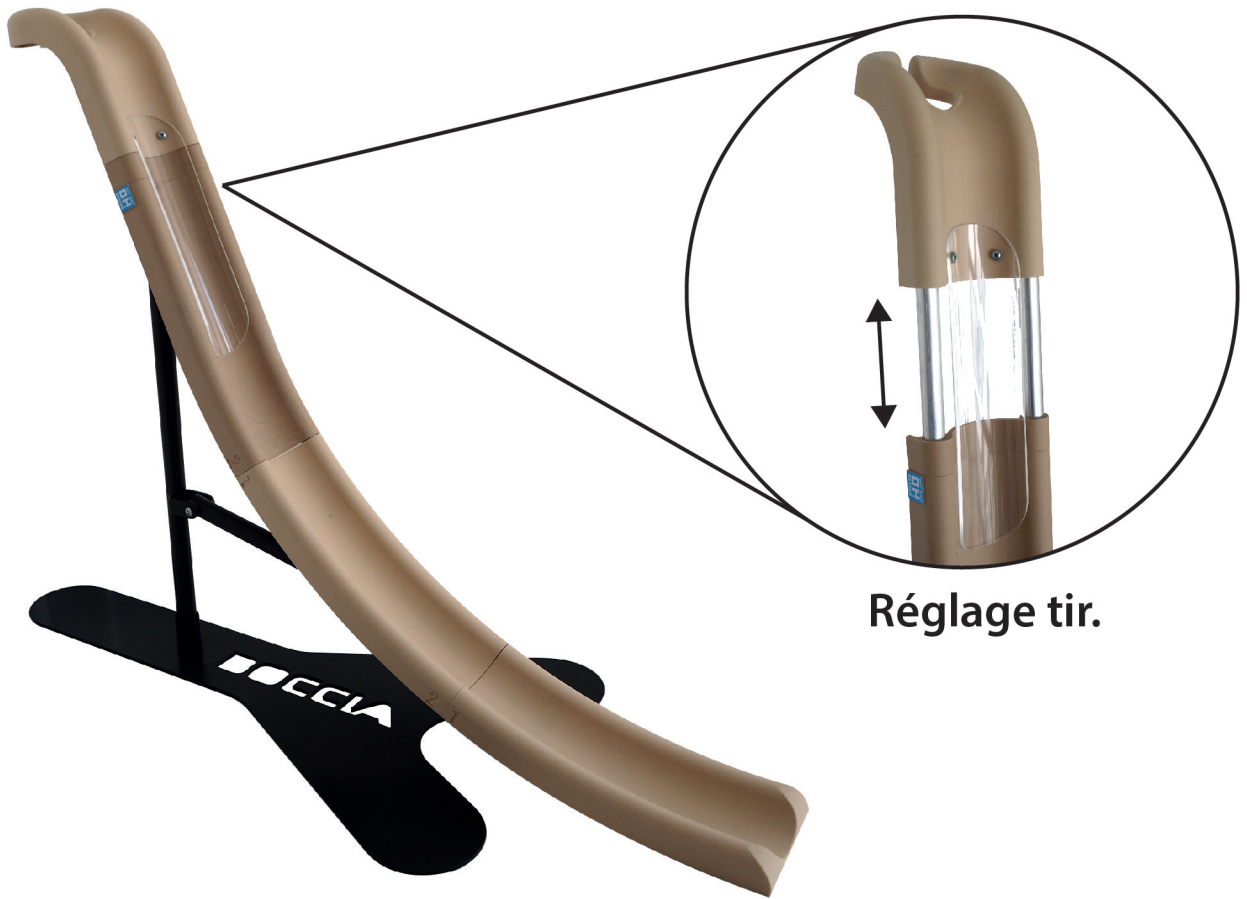

RAMPE DE BOCCIA DE COMPETITION

La rampe couchée ne dépasse pas de l'air de jeu.

Fabriquée en impression 3D en matière biodégradable.

Pied acier réglable, stable et pas encombrant pour les roues de fauteuil.

Cette rampe a été conçue et testée en condition d'utilisation réelle par

Configuration pour jeu intermédiaire.

Configuration pour jeu court.

Configuration pour jeu long.

Rotation et inclinaison.

Boite de rangement carton.

Pied non inclus.

Malette de transport en bois.