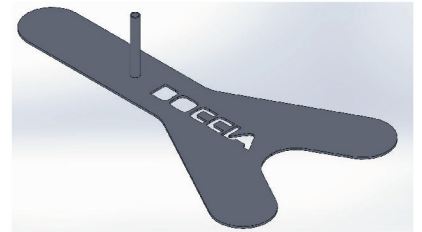

RAMPE DE BOCCIA DE COMPETITION

La rampe couchée ne dépasse pas de l'air de jeu.

Fabriquée en impression 3D en matière biodégradable.

Pied acier réglable, stable et pas encombrant pour les roues de fauteuil.

Cette rampe a été conçue et testée en condition d'utilisation réelle par

Configuration pour jeu intermédiaire.

Configuration pour jeu court.

Configuration pour jeu long.

Rotation et inclinaison.

Boite de rangement carton.

Pied non inclus.

Malette de transport en bois.